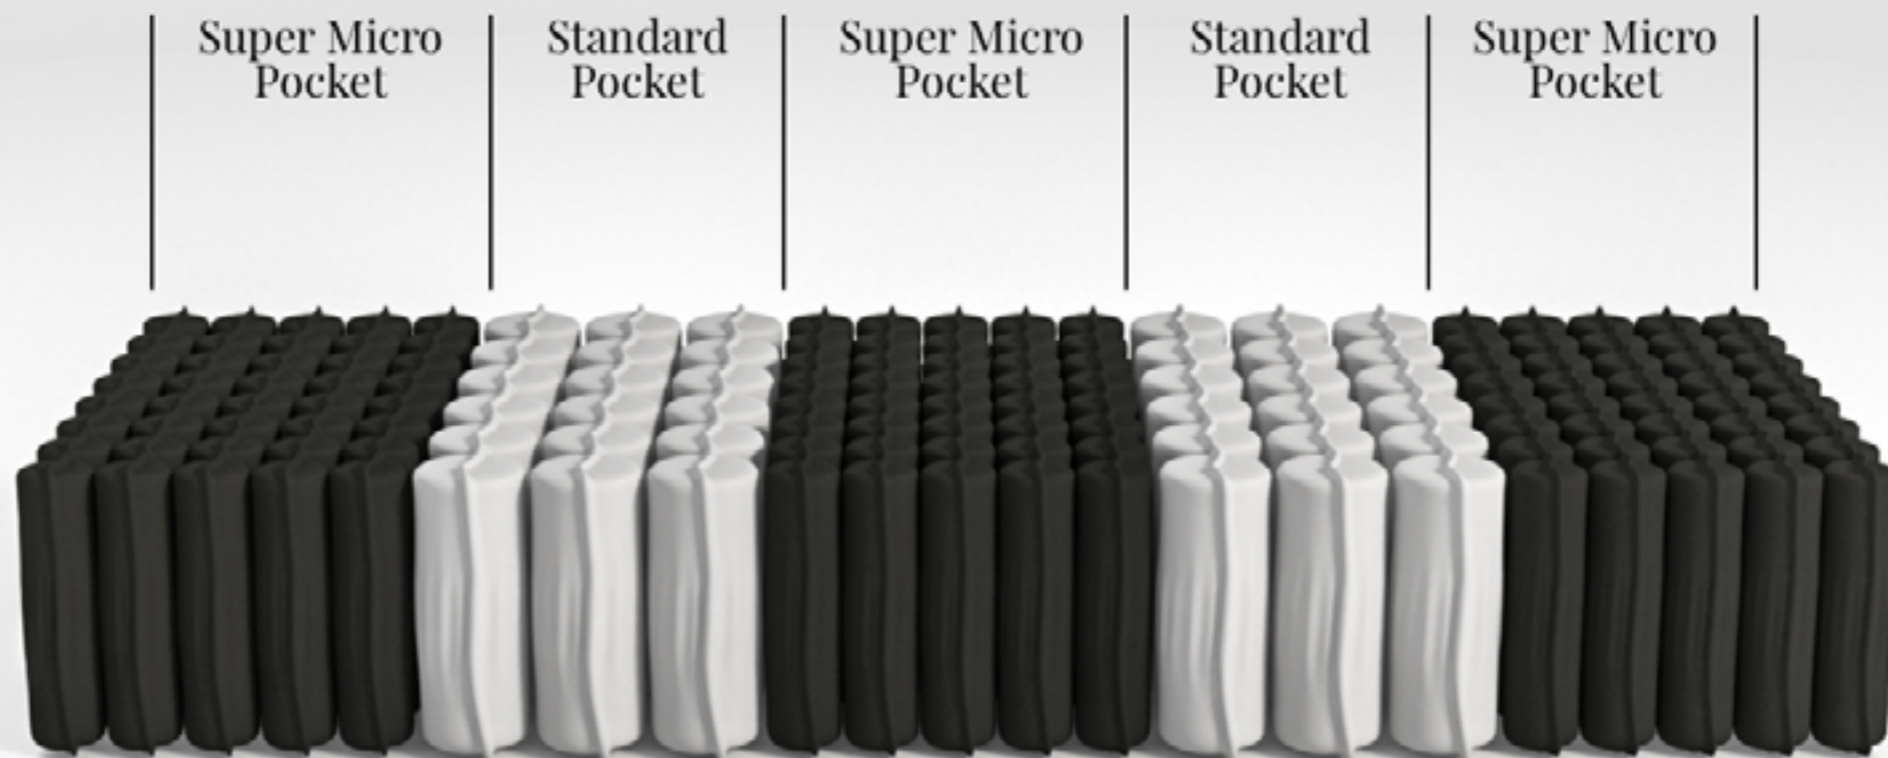

Dormir en sistemas *Multizone*

El sistema Multizona ofrece un sueño perfecto con soporte proporcional que distribuye de manera uniforme todas las partes del cuerpo. El 60% de peso de cuerpo se encuentra en la parte media del cuerpo, mientras que el otro 40% se distribuye en la parte inferior y superior del cuerpo. Un soporte uniformemente distribuido genera una posición recta que ayuda a mantener la columna vertebral correctamente mejorando las horas de sueño. Por lo que proporcionará no sólo un sueño de buena calidad, sino una comodidad perfecta también.