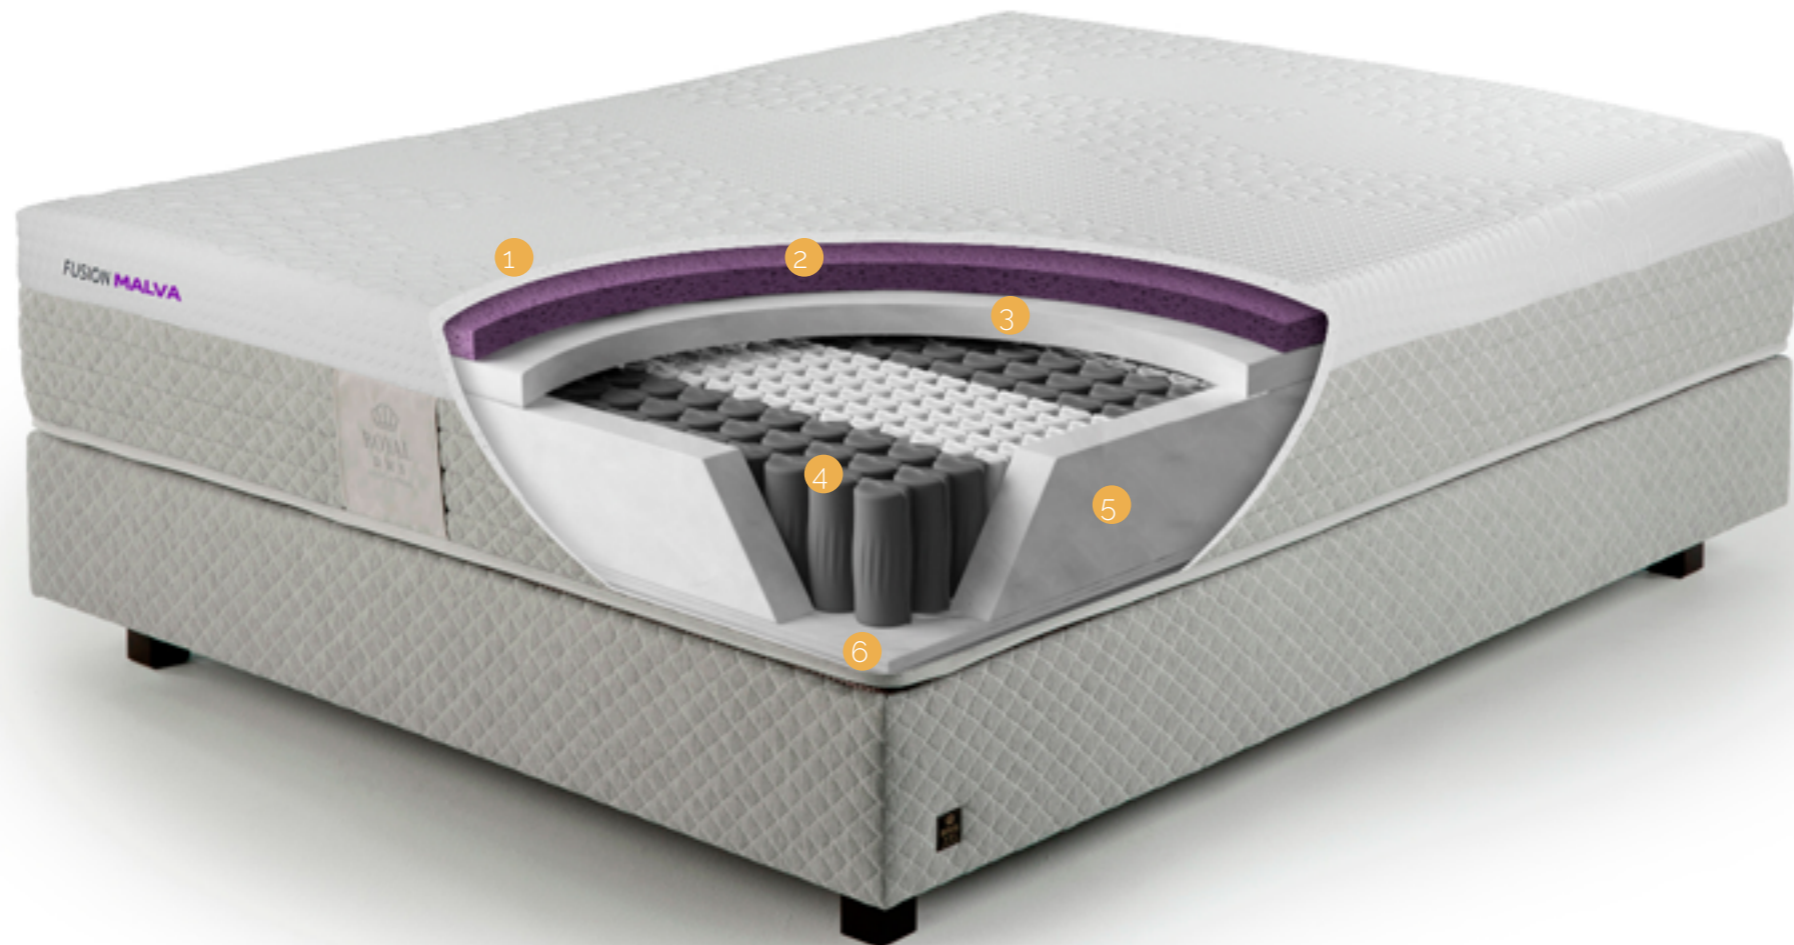

Fusion Malva

Este material de célula abierta se caracteriza por su gran suavidad y su peculiar sensación, que te hará sentir como si flotaras sobre el agua. Elimina totalmente la presión sobre tu cuerpo, proporcionando un efecto relajante.

- 1- Tejido Stretch 350gr. 2- 4 cm MalvaFoam. 3- 5 cm de Viscoelastica. 4- Muelles ensacados (Multi-zone) 5- Refuerzo perimetral (28Kg) 6- 1,5 cm de espuma 28Kg + 100 gr de Fibra.