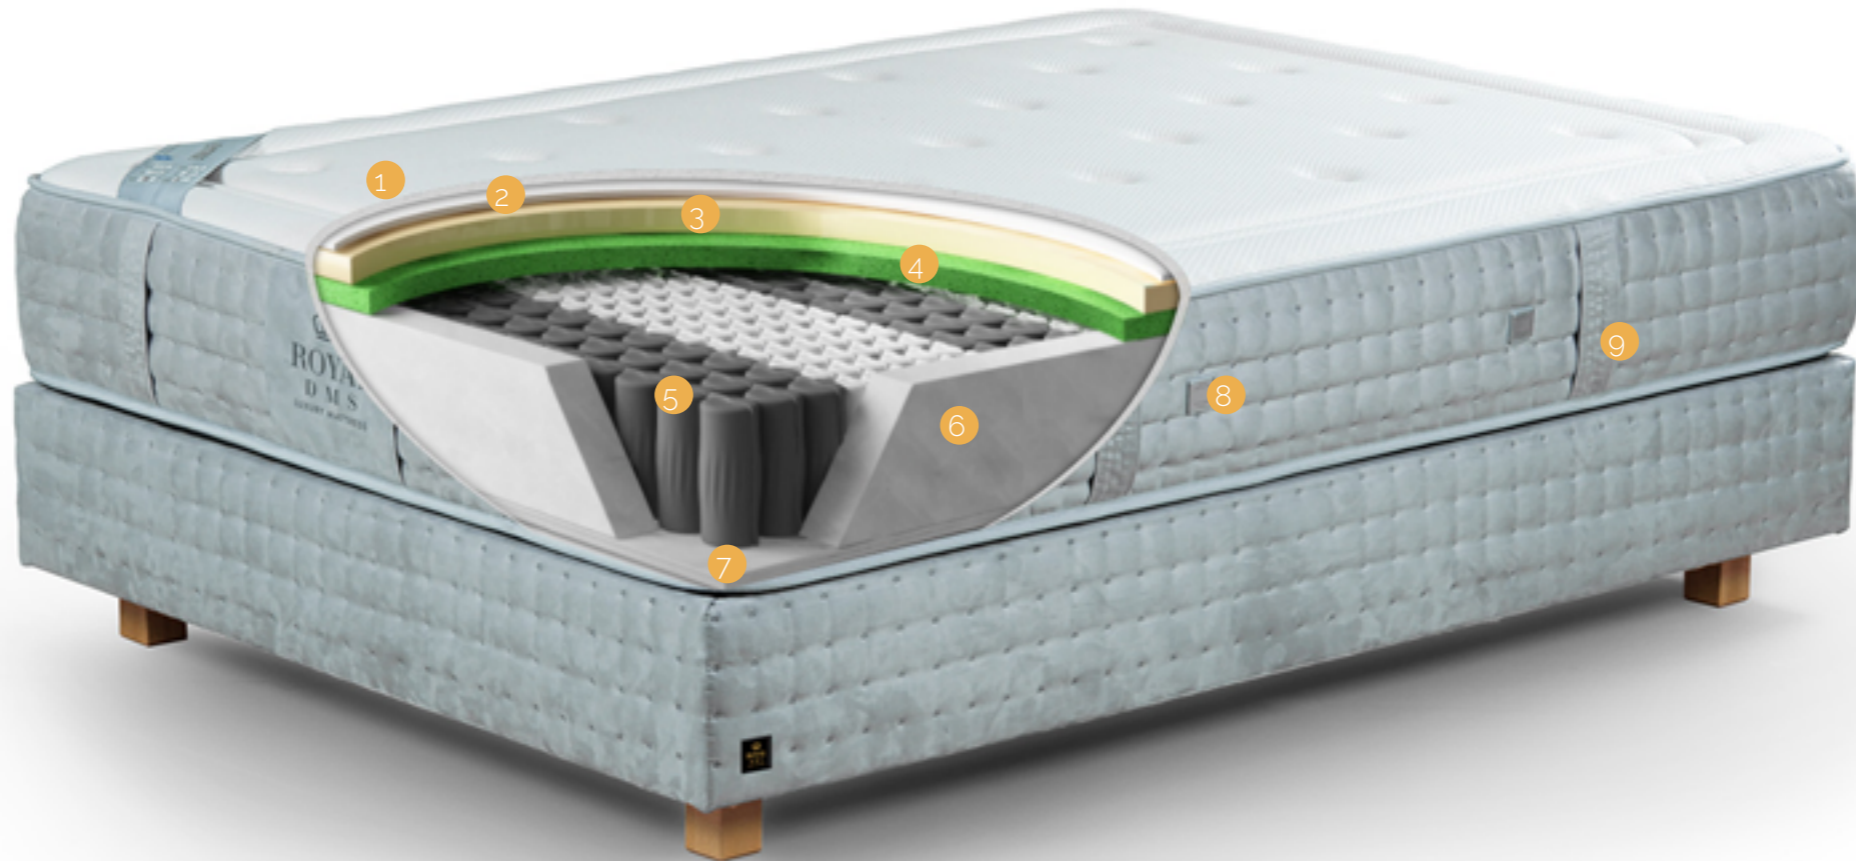

# Cabezal LUX

*La búsqueda de la perfección*

Sólido y elegante Luxury enfatiza en la elegancia con que está fabricado, un cabezal que despierta un gran interés por sus líneas modernas y actuales, la adquisición de este cabezal puede suponer un cambio radical en dormitorios, desde Royal DMS estamos seguros que Luxury no dejará indiferente a nadie.

# Colchones

El compromiso que tenemos en Royal DMS es buscar el mejor descanso diario y tratar de erradicar el dolor de espalda de nuestros consumidores, por ello creemos que nuestras camas son la mejor opción para todas aquellas personas que sufren de espalda a diario, no solo por la alineación de la columna vertebral sino por nuestro sistema multizona repartido en toda nuestra gama de productos, por lo que entendemos que la presión ejercida por el cuerpo varía según la zona.

# Extase

Incorpora lo último en tecnología para el colchón. Pero que significa esto? Un mejor soporte. Una mejor comodidad. Una mejor gestión de la temperatura. El colchón Extase se compone de un núcleo de muelles ensacados de tecnología multizone que proporciona un apoyo centrándose en las zonas de mayor presión del cuerpo recubierto a su vez de una capa de 3 cm de Biogreen® ayudando a un descanso ininterrumpido durante toda la noche.