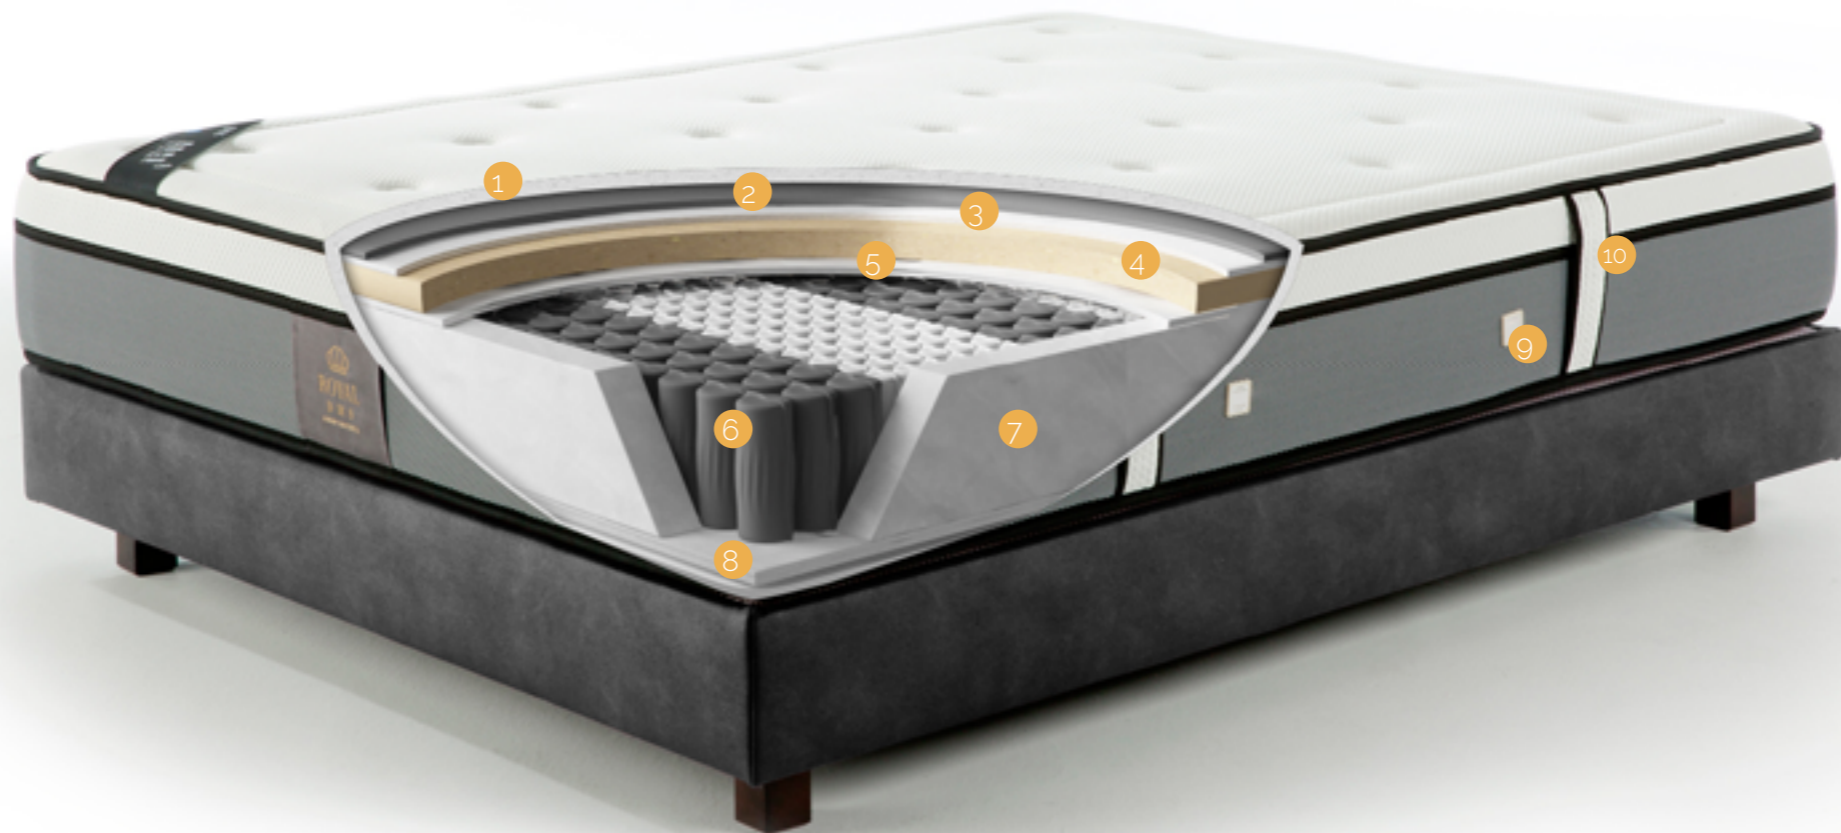

Eros

El colchón Eros se compone de un núcleo de muelles ensacados en acero templado. Ambas partes del núcleo están recubiertas con una capa de comodidad látex y refuerzo perimetral que lo hace más resistente. En la parte inferior nos encontramos con una capa de fibra ofreciendo una fresca y adaptable acogida. Por el contrario en la parte superior combinamos con una capa de 2 cm de super suave y 200 gr de fibra para una excelente acogida inicial, a continuación los 6 cm de viscoelástica proporcionan un apoyo a todas las zonas del cuerpo. Ambas partes del colchón están terminadas con tejido stretch de 300 gr, por lo que contribuye de forma complementaria a la aireación del colchón.

1. **1-** Tejido Stretch 300gr. **2-** 2 cm Super Suave. **3-** 200 gr de Fibra. **4-** 6 cm de Viscoelastica. **5-** 1 cm de Espuma (28Kg) **6-** Muelles ensacados (Multizone) **7-** Refuerzo Perimetral (30Kg) **8-** 2 cm de Espuma (28Kg) + 100 gr de Fibra. **9-** 4 Sistema de aireadores. **10-** 4 Asas Verticales.