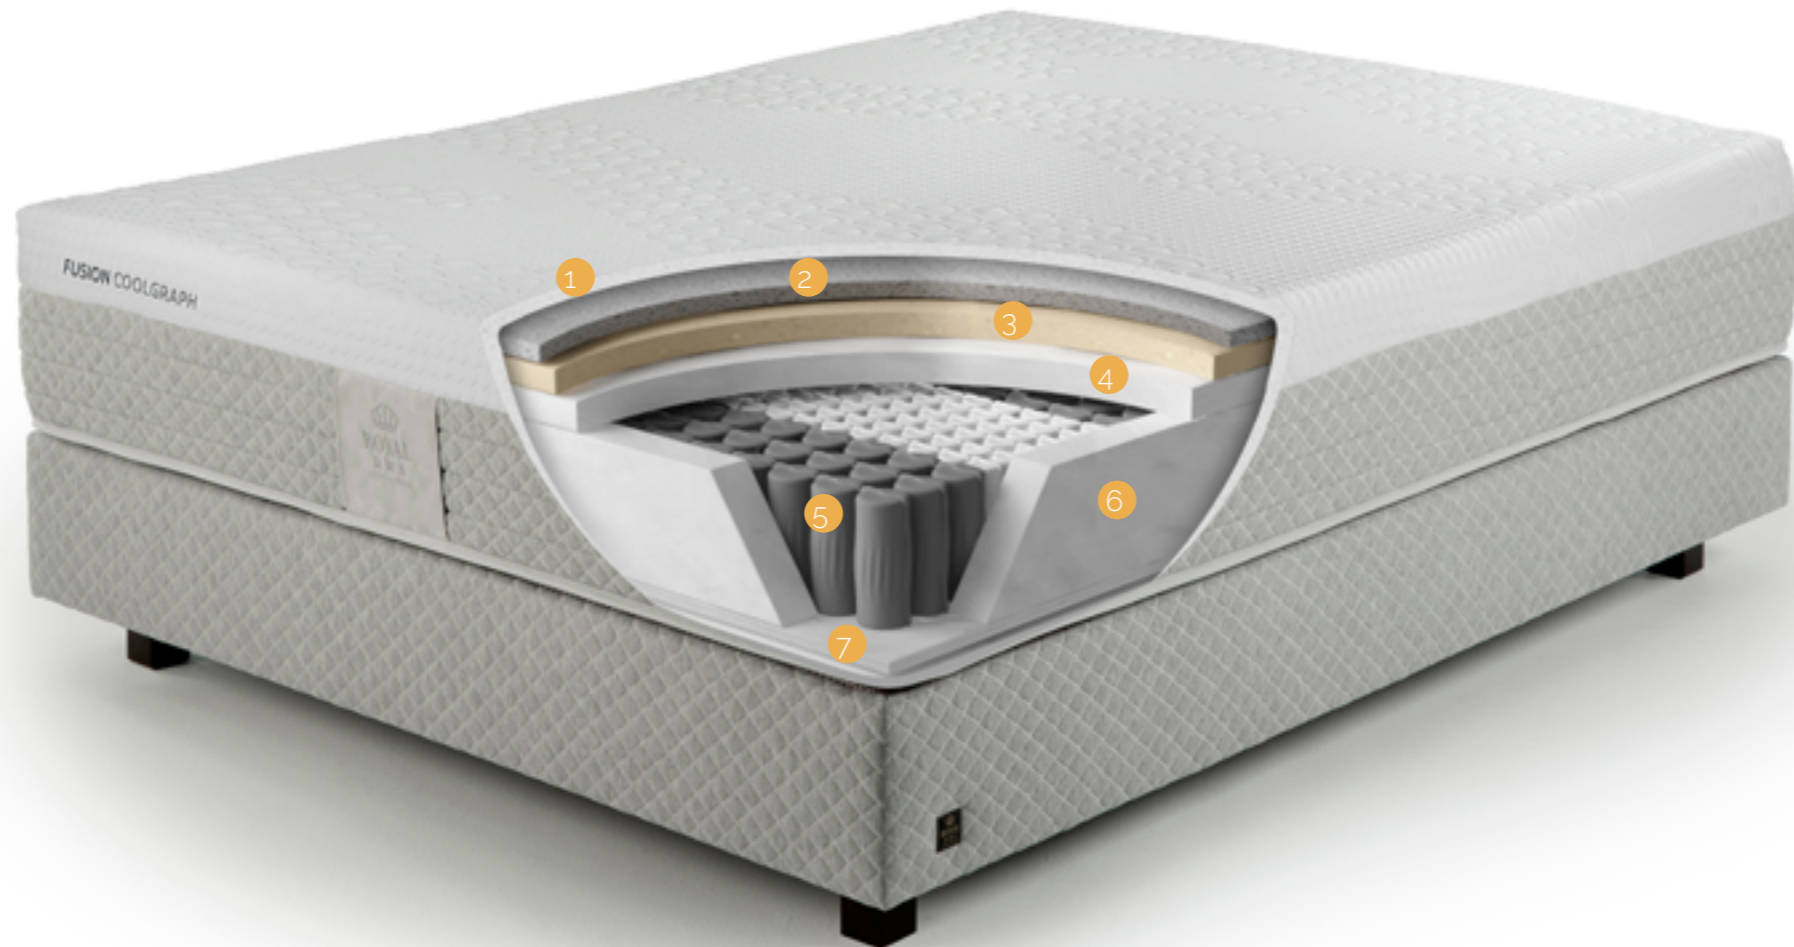

Fusion Coolgraph

Este colchón incluye en su composición nanofibras de grafeno. Innovadora tecnología que ahora aplicamos al descanso. La super conductividad del grafeno dota al viscoelástico de propiedades termorreguladoras, manteniendo una temperatura óptima para el descanso.

- 1- Tejido Stretch 350gr. 2- 2 cm CoolGraph®. 3- 3 cm de Viscoelastica. 4- 5 cm. 30 SR.
  5- Muelles ensacados (Multizone) 6- Refuerzo perimetral (28Kg). 7- 1,5 cm de espuma 28Kg + 2 cm de Super Souple.