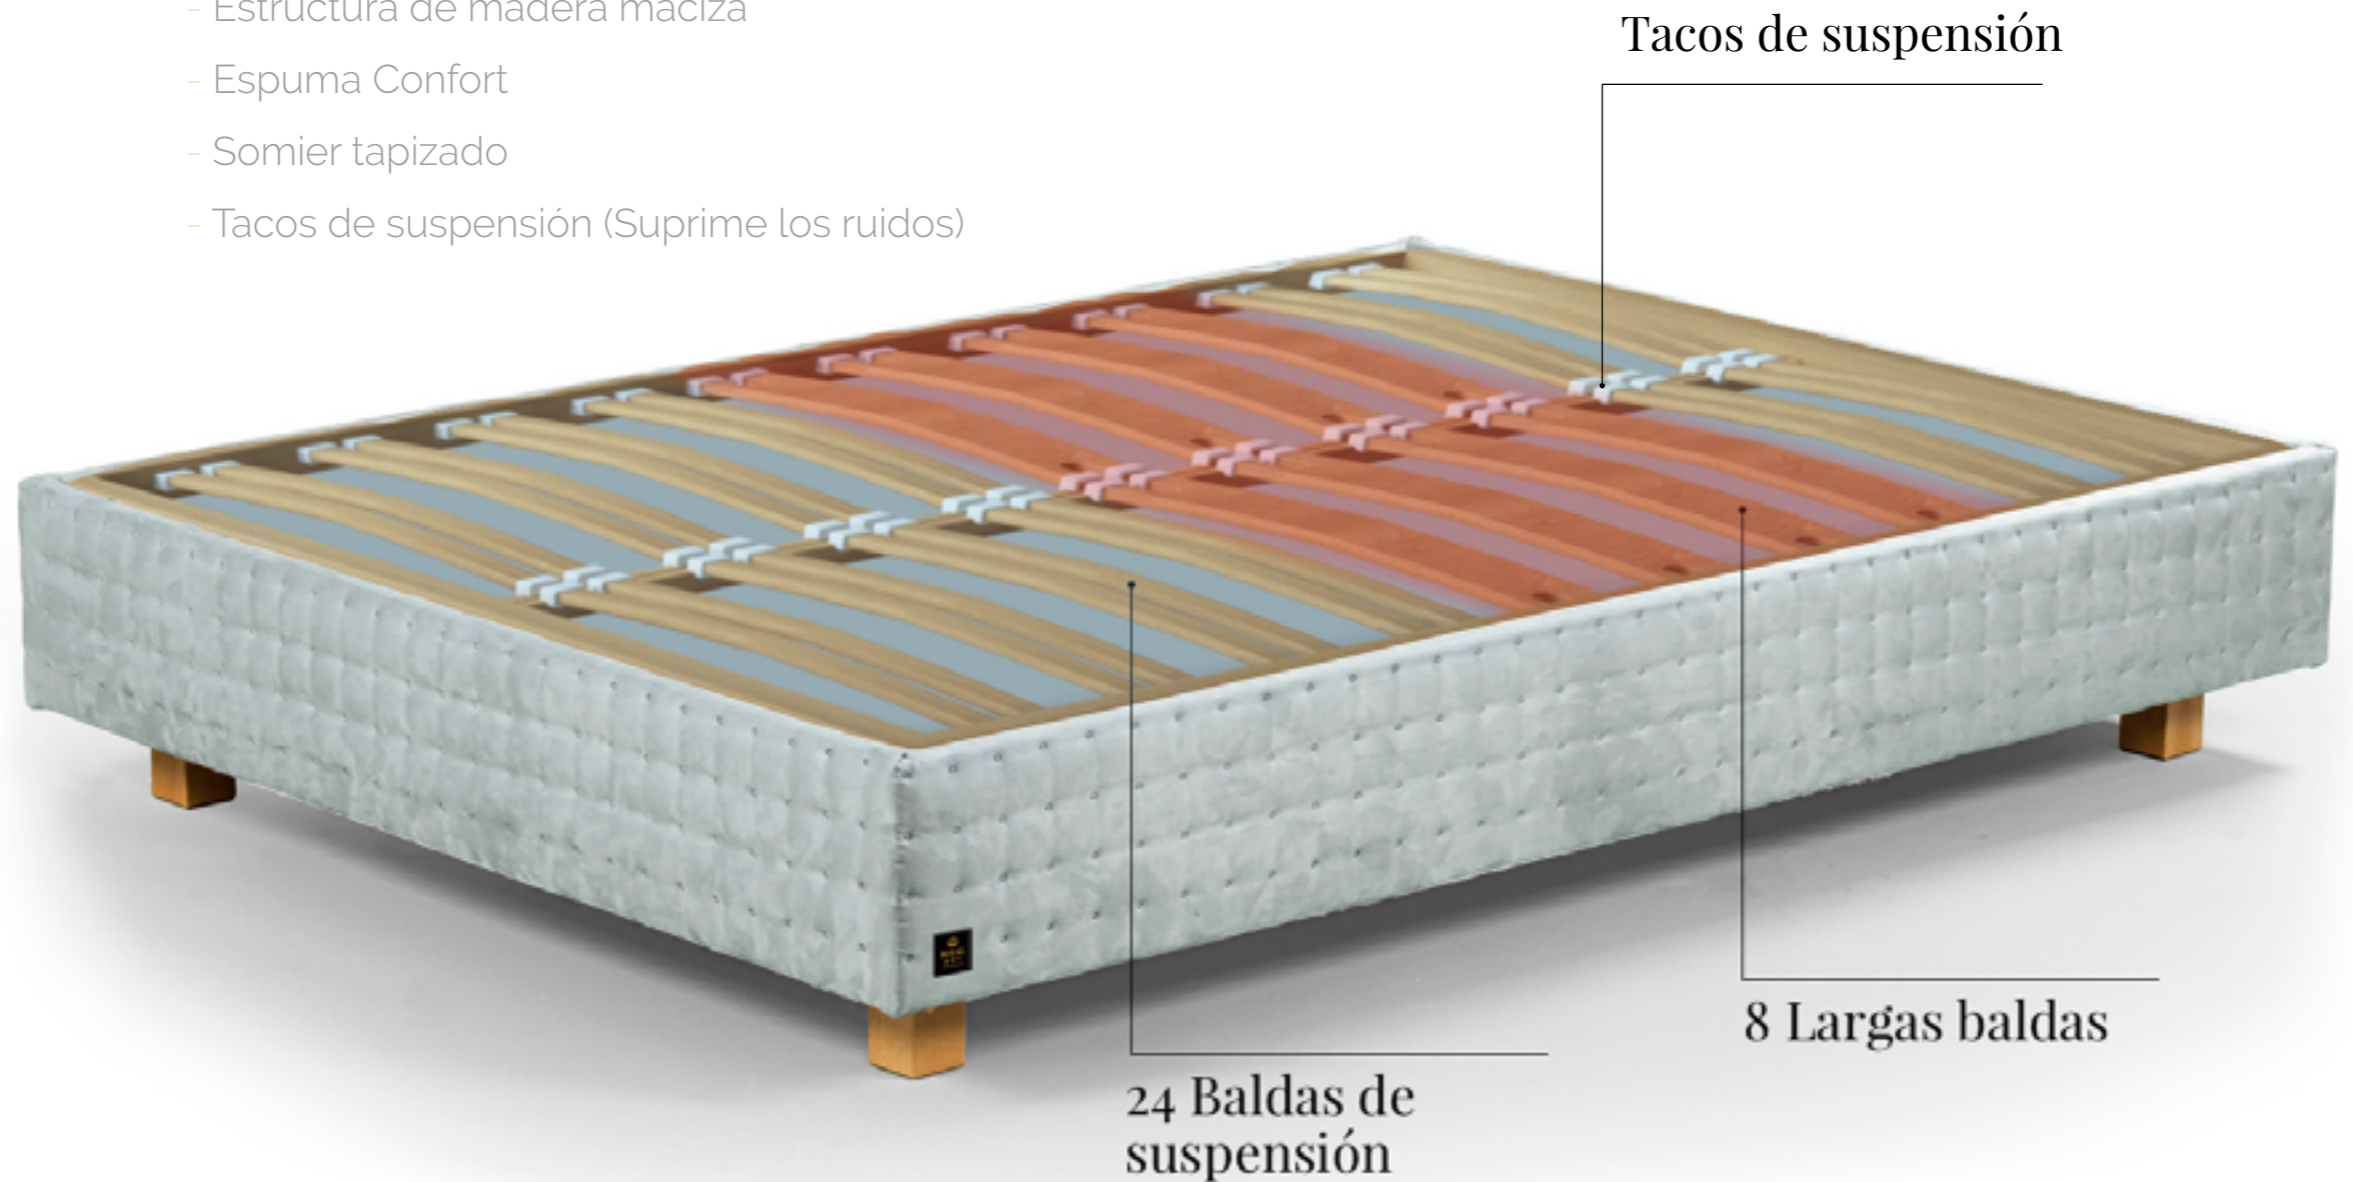

Especificaciones

- Altura: 22 cm (Excluyendo las patas)
- 20/24 Lamas de suspensión Royal DMS (Según tamaños)
- 8 Lamas de suspensión zona lumbar (Según tamaños)
- Distribuidor de presión
- Tejido 3D
- Estructura de madera maciza
- Espuma Confort
- Somier tapizado
- Tacos de suspensión (Suprime los ruidos)