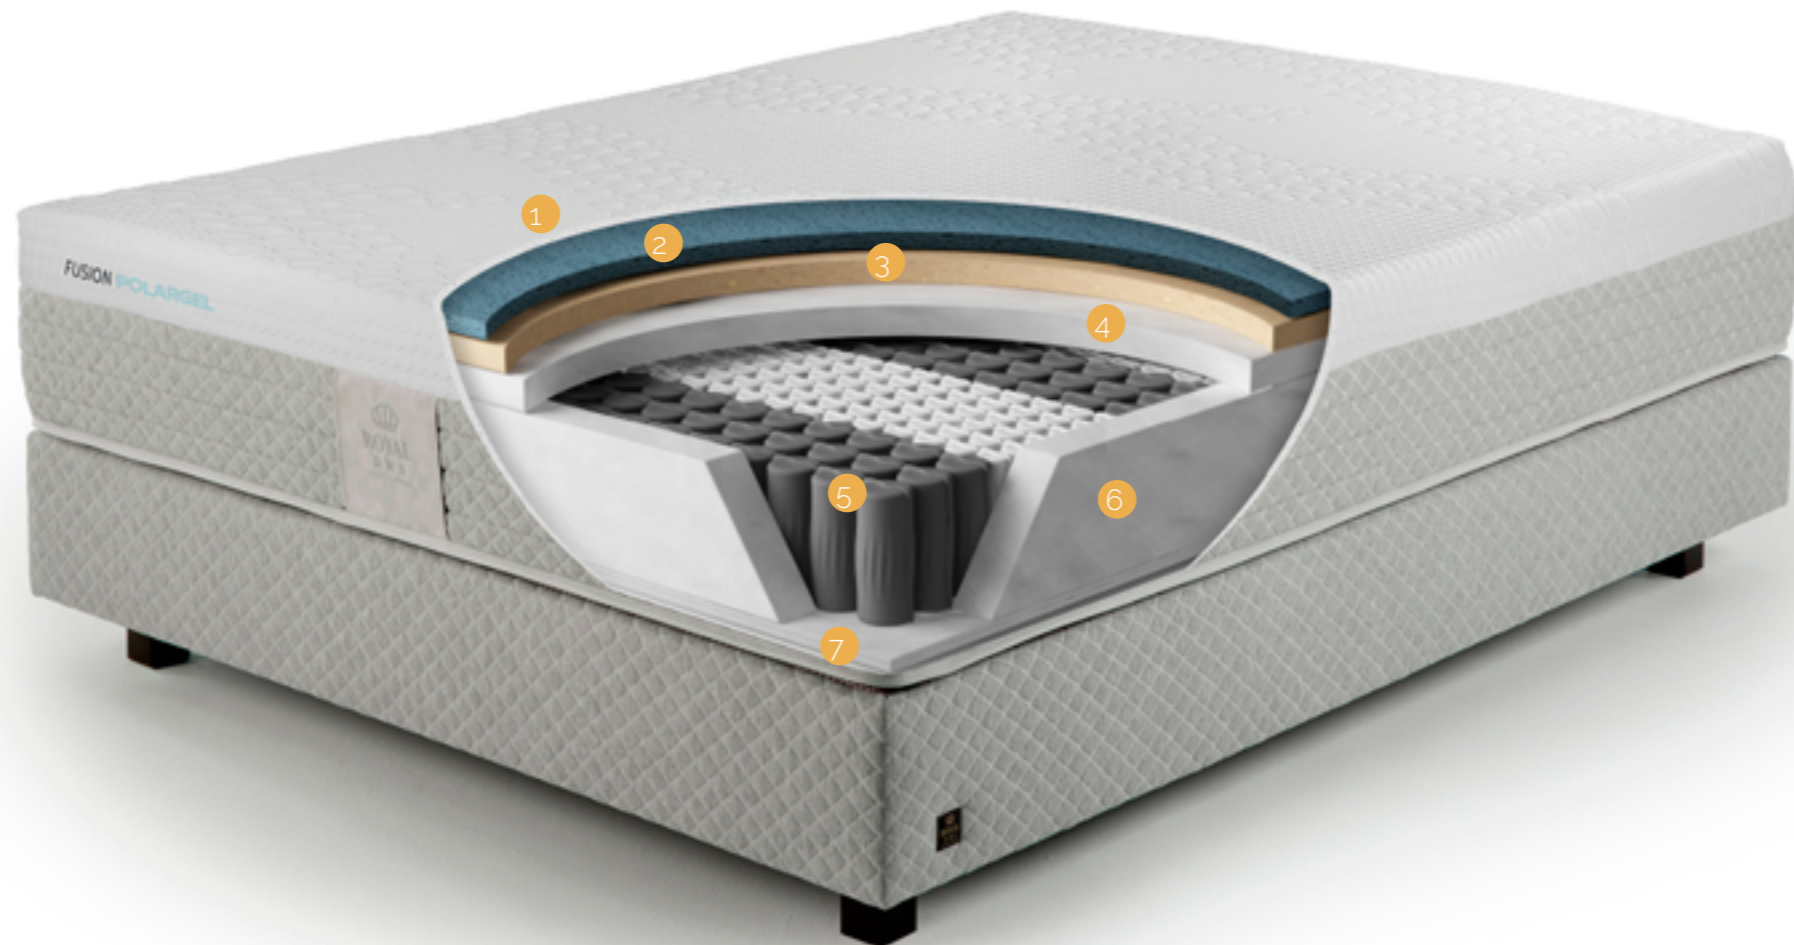

Fusion Polar

Proporciona un confort muy suave y natural al estar fabricado con planchas naturales de PolaGel Foam, a base de aceites esenciales, soja y agua. Para minimizar el calor y la sudoración.

- 1- Tejido Stretch 350gr. 2- 2 cm PolarGel®. 3- 3 cm de Viscoelastica. 4- 5 cm. 30 SR.
  5- Muelles ensacados (Multizone) 6- Refuerzo perimetral (30Kg). 7- 1,5 cm de espuma 28Kg + 2 cm de Super Souple.